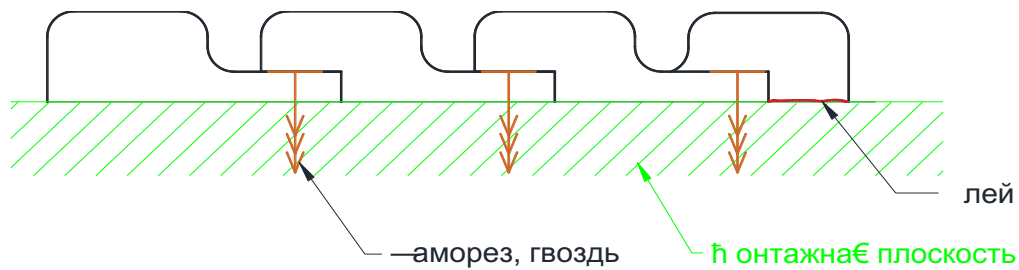

10. Комплект поставки

Поставляются рейки отдельными палками, упакованными в коробку по 10 штук. Вес каждой упаковки от 13 – 16 кг, в зависимости от длины реек.

11. Гарантия

Гарантия от производителя составляет 3 года.

12. Особенности монтажа

<https://disk.yandex.ru/i/F-S8TGB4diFPbw> - смотреть видео про монтаж реек