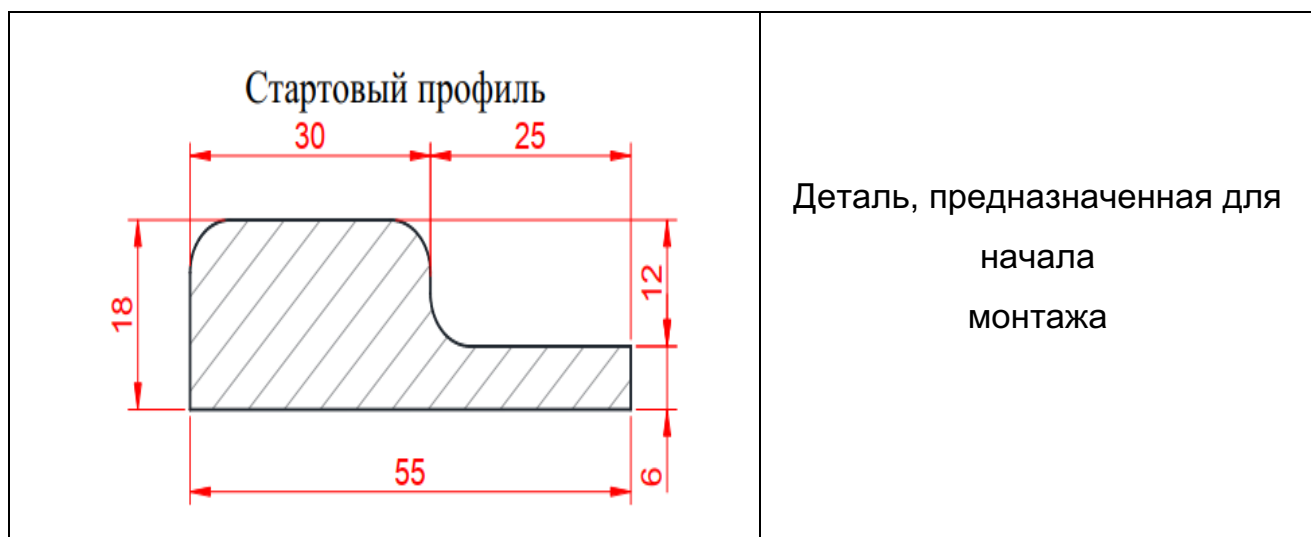

17. Монтажные схемы и узлы

<p style="text-align: center;">Основной профиль</p>  <p>The drawing shows an L-shaped profile with a total width of 55. The top horizontal part is 30 units wide and 18 units high. The vertical part is 25 units wide and 12 units high. A 15-unit wide section of the top part is offset by 6 units from the left edge. The bottom horizontal part is 6 units high.</p>	<p>Деталь, предназначенная для декорирования основной площади монтажа</p>
<p style="text-align: center;">Финишный профиль</p>  <p>The drawing shows a profile with a total width of 30 and a height of 18. The left side is offset by 15 units. A small notch on the right side is 6.3 units deep.</p>	<p>Завершающая деталь при монтаже декоративных реек</p>