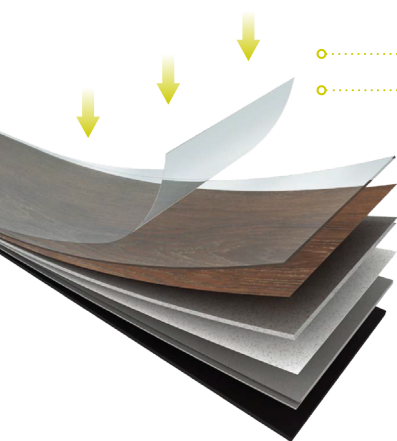

Фаска фрезерованная **4v**

Доп. защитный слой, мм **0,015 ECO PU**

Обработка UV **✓**

Класс пожарной опасности **KM2**

Легкость укладки

без специальных инструментов

Текстура дерева

в любом помещении

Размер: 180 × 1200 × 2,3 мм

Вес: 3,5 кг/м²

В упаковке: 3,88 м²; 18 штук

Вес упаковки: 13,64 кг

FineFloor Group

Дуб Торонто  NOX-1601  NOX-1701	Дуб Бриош  NOX-1602  NOX-1702	Дуб Сиена  NOX-1603  NOX-1703
Дуб Гент  NOX-1604  NOX-1704	Дуб Модена  NOX-1605  NOX-1705	Дуб Руан  NOX-1606  NOX-1706
Дуб Виши  NOX-1607  NOX-1707	Дуб Турин  NOX-1608  NOX-1708	Дуб Хорн  NOX-1609  NOX-1709
Дуб Тофино  NOX-1610  NOX-1710	Дуб Лир  NOX-1611  NOX-1711	Дуб Рошфор  NOX-1612  NOX-1712
Дуб Сен-Пьер  NOX-1613  NOX-1713	Дуб Арагон  NOX-1614  NOX-1714	Дуб Истрия  NOX-1615  NOX-1715

Структура EcoClick

- UV** Обработка ультрафиолетовыми лучами.
- PU** Полиуретановое покрытие ECO PU
- PVC** Основной защитный слой из прозрачного PVC
- DECO** Декоративный слой
- BASE** Базовый виниловый слой
- ARM** Армирующий стеклохолст
- BASE** Базовый виниловый слой
- FOUND** Виниловый слой с рельефной поверхностью