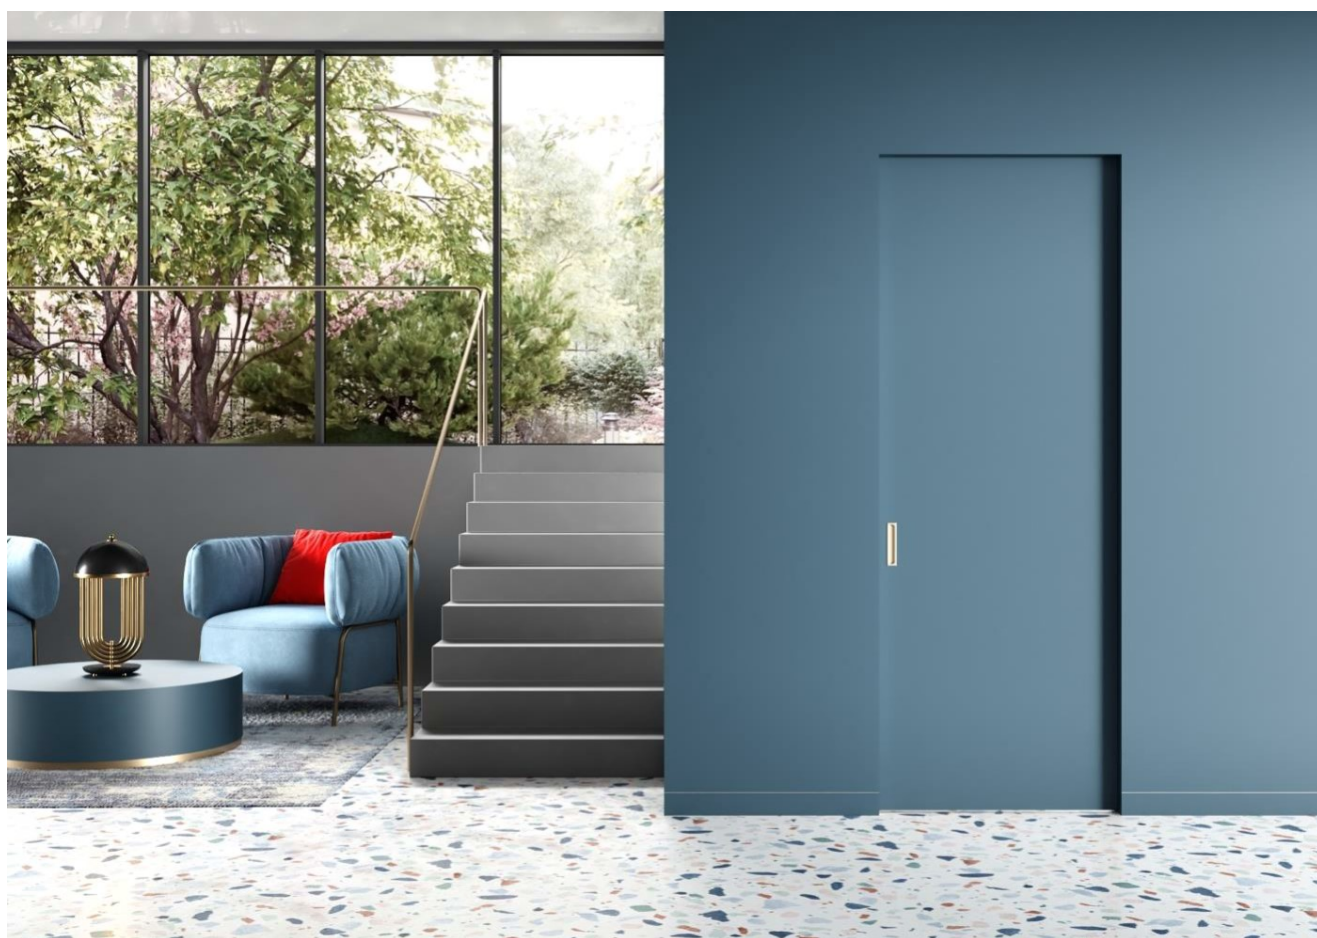

## НОВИНКИ фабрики SOFIA:

**Одностворчатая сдвижная система пенал скрытого монтажа без обрамления проёма.** Отсутствие обрамления создаёт минималистический эффект, позволяя визуально объединить раздвижную дверь и стену в одно целое. Финишная отделка не предусматривает никакого обрамления, что позволяет полностью превратить его в естественное продолжение стены, а после отделки пенал становится абсолютно невидимым.

Новый продукт – **стеклянные стеновые панели**, которые могут использоваться как в качестве самостоятельных стеклянных элементов, так и совместно с облицованными потолочно - стеновыми панелями. Стеклопанель представляет собой сэндвич из стекла толщиной 4 мм и подложки МДФ толщиной 8 мм. Таким образом, толщина стеклянной стеновой панели составляет 12мм., как и у стандартных потолочно-стеновых панелей, что позволяет использовать продукты в комплексе, без перепадов толщины.

Реечная перегородка в алюминиевом профиле Grafica может быть изготовлена в двух вариантах исполнения: стационарная (неподвижная) или поворотная.

Возобновляем прием заказов на **двери коллекции INFINITY**, а также расширяем их модельный ряд. Дверь Infinity представляет собой дверное полотно с вертикальной вставкой, вставка может быть как в облицовке из ассортимента фабрики, так и со стеклянной вставкой из ассортимента декоративных стекол 4 мм. Модели могут быть как в потолок, так и в обычном погонаже, а также использоваться в комплексе со стеновыми панелями, в том числе с новыми стеновыми панелями со стеклянными вставками.