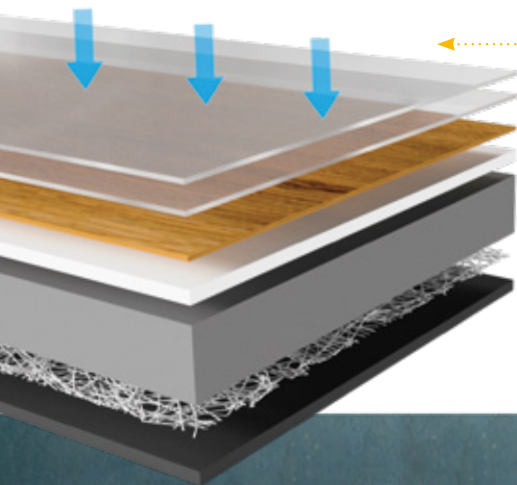

ИНФОРМАЦИЯ О ПРОДУКТЕ

Фаска, фрезерованная	4v
Тип укладки	Замковый
Защитный слой, мм	0,3 мм PVC
Доп. защитный слой, мм	0,015 ECO PU
Обработка UV	✓
Вес, кг/м²	6,5

РАЗМЕР И УПАКОВКА

Ширина, мм	190
Длина, мм	1314
Толщина, мм	3,6
Штук в упаковке	9
М² покрытия в упаковке	2,25
Вес упаковки, кг	14,89

1. UV   Обработка УФ лучами
2. PU   Дополнительный защитный слой ECO PU
3. PVC   Основной защитный слой PVC
4. DECO   Декоративный HD слой
5. OPTO   Оптоволоконный слой
6. BASE   Базовый кварц-виниловый слой
7. ARM   Армирующий стеклохолст
8. FOUND   Основа. Виниловый слой с рельефной поверхностью

ТЕПЛЫЙ ПОЛ

Кварц-виниловые покрытия **Made In Belgium** можно использовать со всеми системами «теплый пол», — специальный армирующий слой **ARM** обеспечивает покрытие стабильность физических размеров.

ВАЖНО ПОМНИТЬ: система тёплых полов не является основным источником отопления вашего дома. Его задача поддерживать комфортную температуру пола при повседневной его эксплуатации. Она составляет 22°. Однако рабочая температура тёплых полов с кварц-винилом **Made In Belgium** допускается до 28°.

ТЕПЛЫЕ ОЩУЩЕНИЯ

Кварц-винил имеет схожую теплопроводность с деревом 0,25 Вт/(м*К). Теплопроводность дуба, например, 0,23 Вт/(м*К). Тактильные ощущения от соприкосновения с поверхностью очень приятные, по такому полу вполне комфортно ходить босиком.

madeinbelgium.ru