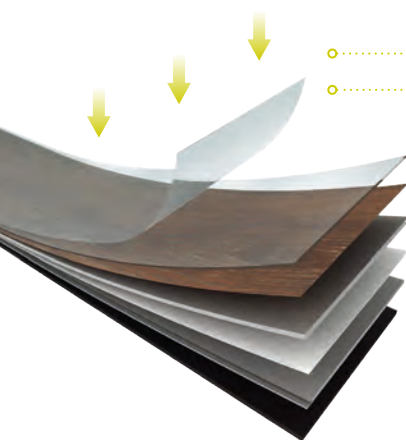

Фаска фрезерованная **4v**
Доп. защитный слой, мм **0,015 ECO PU**
Обработка UV **✓**
Класс пожарной опасности **KM2**

Легкость укладки
без специальных инструментов

Тиснение в регистр
рельеф повторяет рисунок дерева

Замковый тип, NOX-1900

Основной защитный слой **0,3 мм PVC**

Размер: 185 × 1212 × 4,2 мм
Вес: 7,6 кг/м²

В упаковке: 2,24 м²; 10 штук
Вес упаковки: 17 кг

Клеевой тип, NOX-2000

Основной защитный слой **0,5 мм PVC**

Размер: 180 × 1200 × 2,5 мм
Вес: 4 кг/м²

В упаковке: 3,24 м²; 15 штук
Вес упаковки: 13 кг

Дуб Айон  NOX-1951  NOX-2051	Дуб Шампань  NOX-1952  NOX-2052	Дуб Берген  NOX-1953  NOX-2053
Дуб Марракеш  NOX-1959  NOX-2059	Дуб Кроули  NOX-1960  NOX-2060	Дуб Сен-Мартен  NOX-1962  NOX-2062
Дуб Грильяж  NOX-1971  NOX-2071	Дуб Лердам  NOX-1972  NOX-2072	Дуб Мерсо  NOX-1973  NOX-2073
Дуб Канеле  NOX-1974  NOX-2074	Дуб Валькур  NOX-1975  NOX-2075	Дуб Сен-Дени  NOX-1976  NOX-2076
Дуб Визна  NOX-1977  NOX-2077	Дуб Белфорт  NOX-1978  NOX-2078	Дуб Мариенберг  NOX-1979  NOX-2079

Структура EcoClick

- UV** Обработка ультрафиолетовыми лучами.
- PU** Полиуретановое покрытие ECO PU
- PVC** Основной защитный слой из прозрачного PVC
- DECO** Декоративный слой
- BASE** Базовый виниловый слой
- ARM** Армирующий стеклохолст
- BASE** Базовый виниловый слой
- FOUND** Виниловый слой с рельефной поверхностью